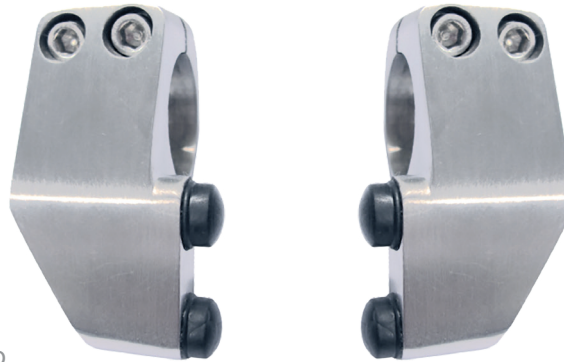

**TOPE PUERTA CORREDIZA EUROSLIDE****Código: ES8404****Ficha Técnica**

Versión: Noviembre 2025

ES8404-L - Izquierdo

ES8404-R - Derecho

**Especificaciones**

- Complemento del Sistema EuroSlide
- Compatible con las barras (ES8425 o ES8440)
- El ES8404-L corresponde al izquierdo y el ES8404-R corresponde al derecho, visto desde el exterior
- Se venden por lado, según la necesidad

**TOPE PUERTA CORREDIZA EUROSLIDE**

**Código: ES8404**

**Ficha Técnica**

Versión: Noviembre 2025