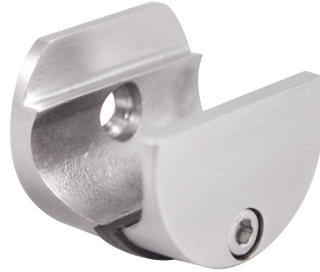

PRENSA DE FIJACIÓN DE RIEL A VIDRIO**Código:** ES8402**Ficha Técnica**

Versión: Noviembre 2025

**Especificaciones**

- Complemento del Sistema EuroSlide
- Soporte para fijar la barra (ES8425 o ES8440) a muro
- La capacidad de soporte esta relacionada al ancho y peso de la puerta
- Peso 80 kg: Distancia entre soportes: 1/2 ancho de la puerta
- Peso 80 kg - 120 kg: Distancia entre soportes: 1/3 ancho de la puerta
- Peso 120 kg - 150 kg: Distancia entre soportes: 1/4 ancho de la puerta

PRENSA DE FIJACIÓN DE RIEL A VIDRIO

Código: ES8402

Ficha Técnica

Versión: Noviembre 2025