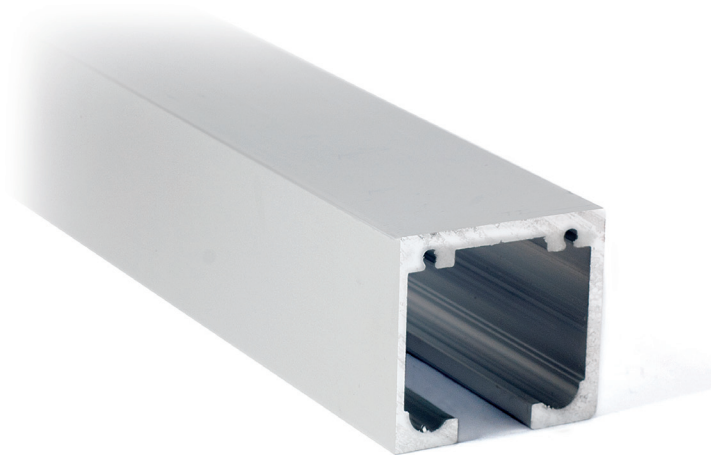

**RIEL SUPERIOR PARA EUROFOLD, GLASSFOLD Y HEAVYSLIDE****Código: FG8740****Ficha Técnica**

Versión: Noviembre 2025

**Especificaciones**

- Riel superior de 4 metros para sistemas EUROFOLD, GLASSFOLD Y HEAVYSLIDE
- No incluye tornillos de fijación
- Los tornillos deben ir con una separación de 300 mm

**RIEL SUPERIOR PARA EUROFOLD, GLASSFOLD Y HEAVYSLIDE**

**Código: FG8740**

**Ficha Técnica**

Versión: Noviembre 2025