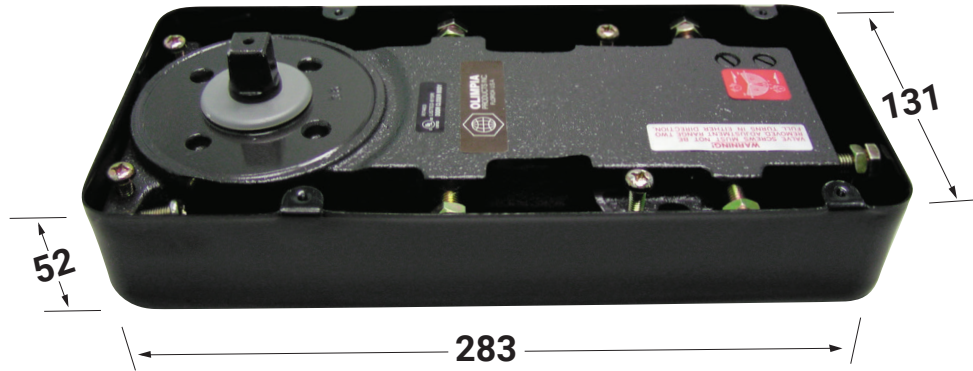

CIERRAPUERTA DE PISO CON PERNO TIPO SEVAX

Código: 403-FRN

Ficha Técnica

Especificaciones

- En puertas de una o doble acción
 - Dos válvulas de ajuste: velocidades de barrida y cierre controladas por válvulas separadas, ajustables después de la instalación
 - Backcheck: previene daños en la puerta o donde la puerta de abatir está limitada
 - Hold open: La puerta puede ser retenida en un ángulo de abertura de 90°
- PROBADO HASTA 500.000 CICLOS

	DIMENSIONES DE LA PUERTA	
Capacidad recomendada	Peso	Ancho
403-FRN	120 Kg	1200 mm